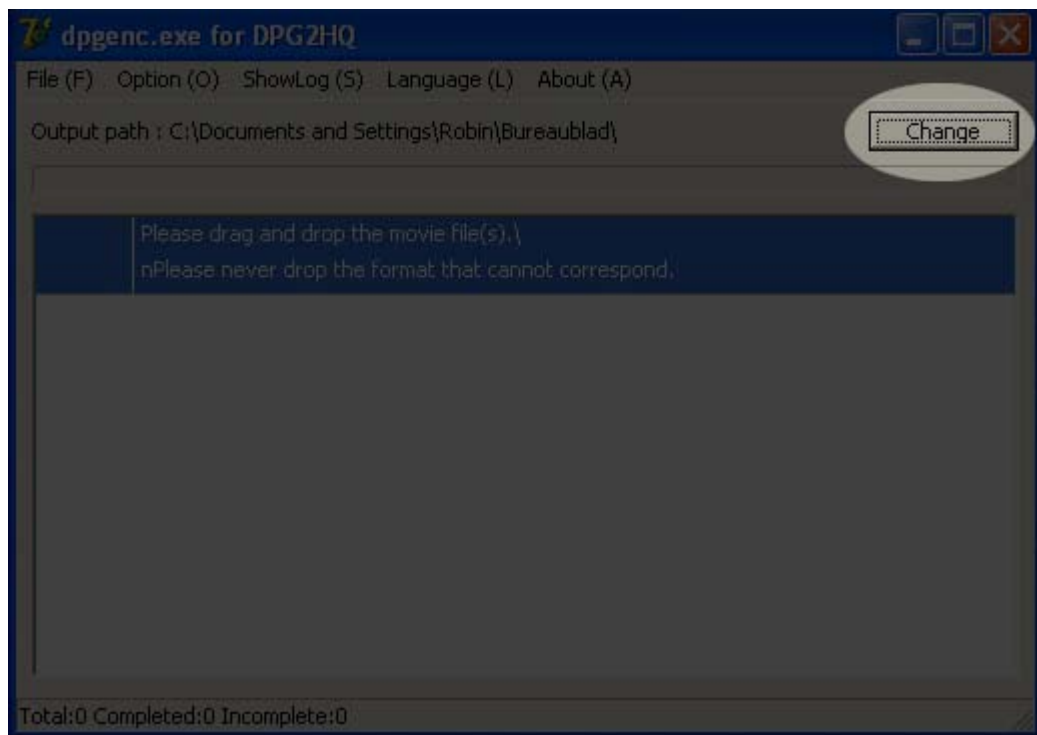

Zoek de AVI film die je wilt converteren. Ik heb hier gekozen voor 24 Redemption, een DVDrip .