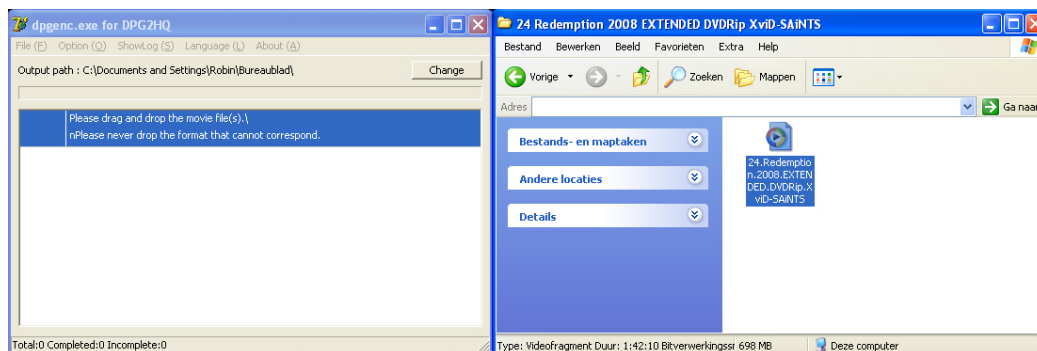

Sleep de film naar het programmascherm van DPG encoder. Het zal een tijdje duren voor de film klaar is met het converteren. Dit is afhankelijk van de computer en de grootte / lengte van de film.