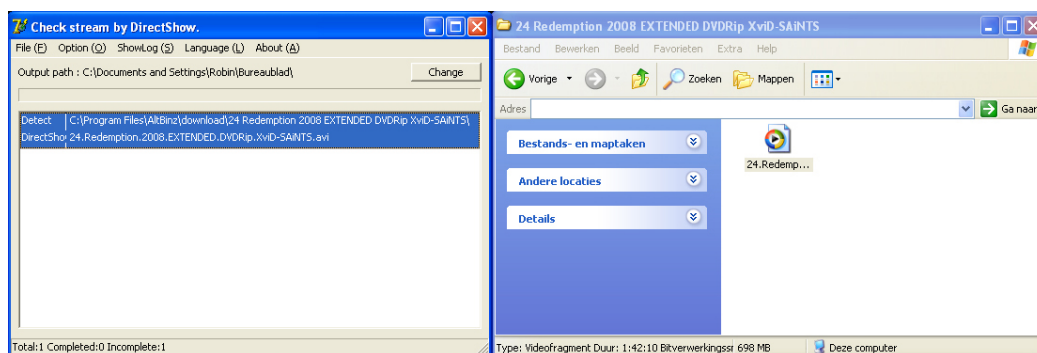

De film is nu klaar. Hij staat in de "Output Path" onder de bestandsnaam van de film, als DPG bestand. Kopiëer de film naar de flashkaart. Als je de DS aanzet moet je in het menu naar Moonshell gaan. In Moonshell moet je naar de map gaan waar je de film naar toe hebt gekopiëerd en de film aanklikken. Nu kun je de film bekijken op je DS of DS Lite.